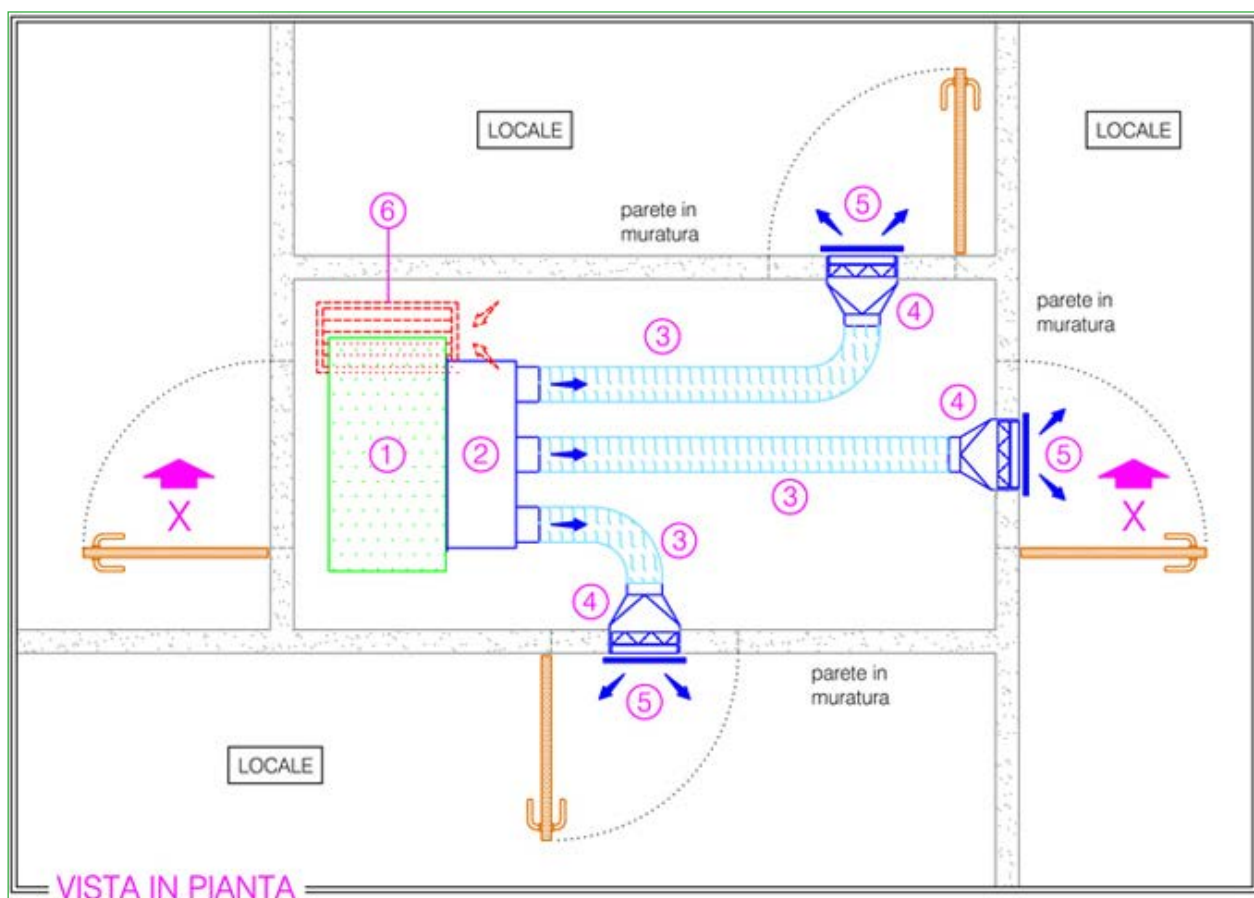

Sono realizzati in pannello preisolato (alluminio – isolante poliuretano – alluminio), lo spessore dell'alluminio è 80/80 micron e lo spessore dell'isolante è 21 mm.

VISTA IN PIANTA DI UN IMPIANTO CANALIZZATO

Un esempio di schema di impianto canalizzato può essere questo:

1. ventilatore canalizzabile da soffitto
2. plenum di mandata completo di canotti circolari per tubo flessibile
3. tubo flessibile
4. plenum per alloggiamento terminale di mandata
5. bocchette di mandata a doppio ordine di alette orientabili completa di serranda di regolazione
6. griglia di aspirazione completa di filtro fissato al collo della stessa