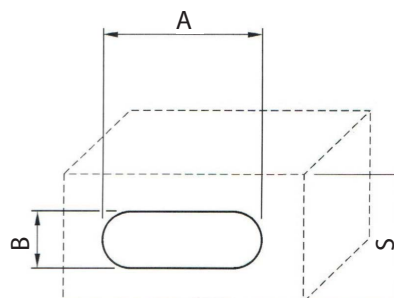

Generalità

Botola di accesso alle condotte in lamiera zincata rettangolare con galletti e guarnizione. I due strati di lamiera, uniti insieme dai due galletti, chiudono ermeticamente l'apertura per l'ispezione e danno una classe D di tenuta dell'aria.

PRO:

- lamiera di forte spessore
- conforme a UNI EN 12097
- guarnizione EPDM

Caratteristiche tecniche

Caratteristiche materiale:

- lamiera zincata di forte spessore
- guarnizione in spugna EPDM resistente agli agenti atmosferici e ai raggi UV completa di dima per la posa
- range di temperatura: -30 °C a +120 °C
- superficie interna priva di ostacoli sporgenti per non trattenere le impurità

Destinazione materiale:

- installazione condotte di ventilazione rettangolare in lamiera

Dimensionali

BLR	A mm	B mm
	200	100
	300	200
	400	200
	400	300
	500	300
	500	400
	600	500

A e B - dimensioni del foro che deve essere eseguito sul canale.

Apertura ovale o rettangolare

S = larghezza lato canale dove la botola di accesso è montata	Dimensioni minime per il foro da eseguire nel canale
$S \leq 200$	300x100
$200 \leq S < 500$	400x200
$500 < S$	500x400