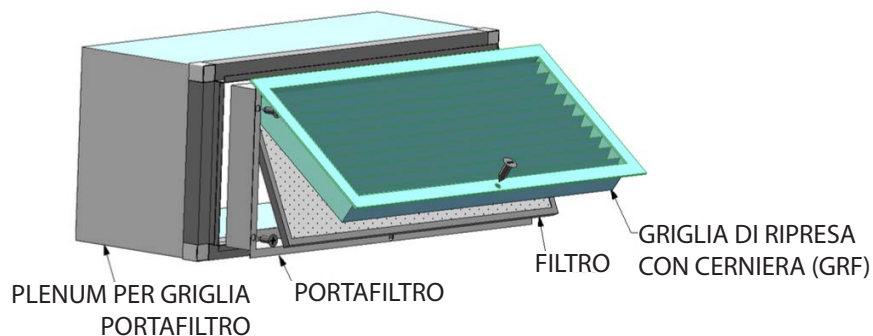

# griglia di ripresa portafiltro

## Dimensioni

## Istruzioni di montaggio

Montare sulla griglia per mezzo di viti o rivetti l'eventuale serranda.

### **MONTAGGIO SU CANALE SISTEMA SFAER DELLA GRIGLIA DI RIPRESA PORTAFILTRO.**

Inserire la griglia nel corrispondente foro contornato dal profilo portabocchetta o semplice pannello. Fissaggio a viti nascoste posizionate nel controtelaio.