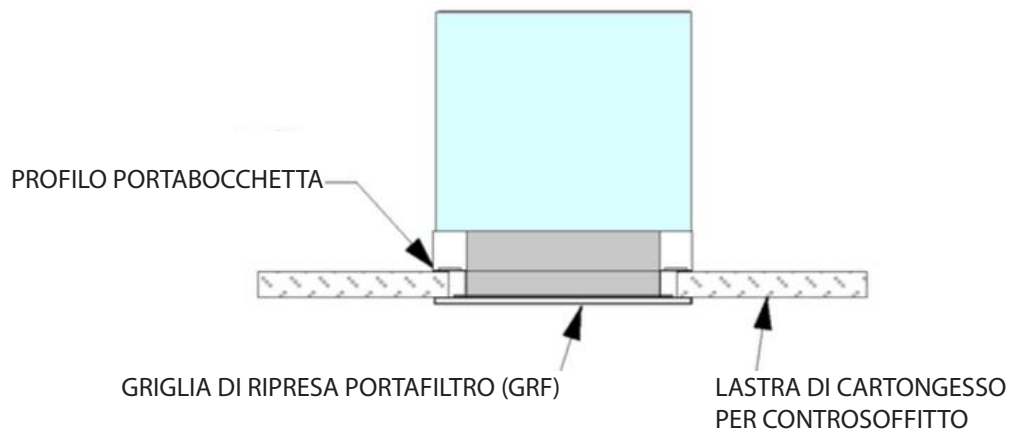

ATTENZIONE! INSTALLAZIONE A SOFFITTO:

Fissare il plenum a una distanza adeguata in modo tale che la griglia sia aderente al soffitto.