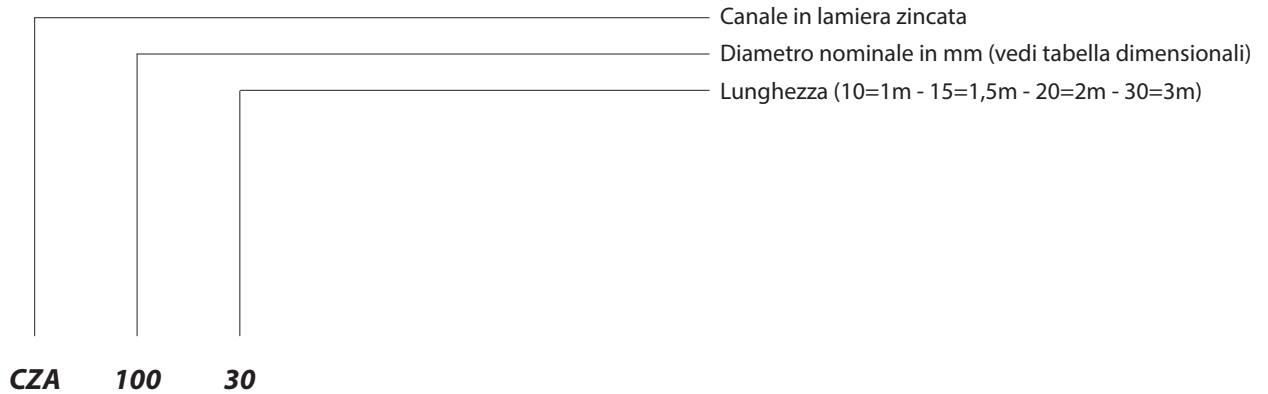

Come ordinare