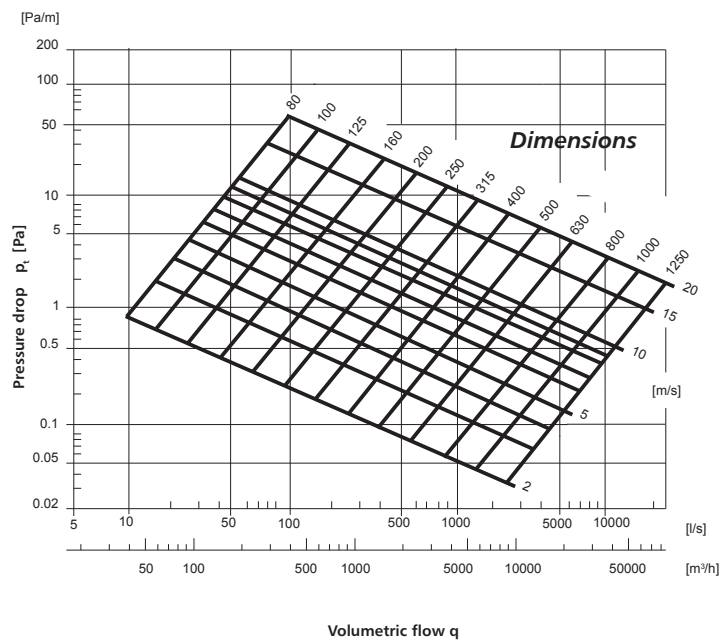

Tabella scelta rapida