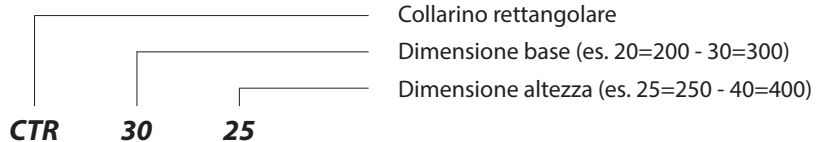

CTR Collarino rettangolare

Collarino rettangolare per il collegamento di canali a bocchette, griglie, ecc.

Reazione al fuoco: Classe 0