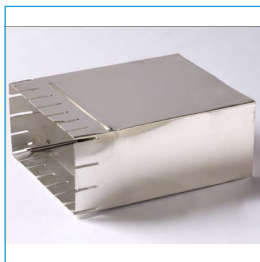

CTF Collarino per tubo flessibile

Collarino in alluminio altezza asse 150mm per il collegamento di tubo flessibile alle condotte rigide o ai diffusori.

Reazione al fuoco: Classe 0

CTFG Collarino di giunzione

Collarino in alluminio altezza asse 150 mm per la giunzione di tubo flessibile con tubo flessibile.

Reazione al fuoco: Classe 0

CTFA Collarino tubo flessibile antimicrobico

Collarino in alluminio altezza asse 150 mm per il collegamento di tubo flessibile alle condotte rigide o ai diffusori trattato con ANTIMICROBICO.

Reazione al fuoco: Classe 0

CTR Collarino rettangolare

Collarino rettangolare per il collegamento di canali a bocchette, griglie, ecc.

Reazione al fuoco: Classe 0

VS050 Fascetta per tubo flessibile 7,8x750mm