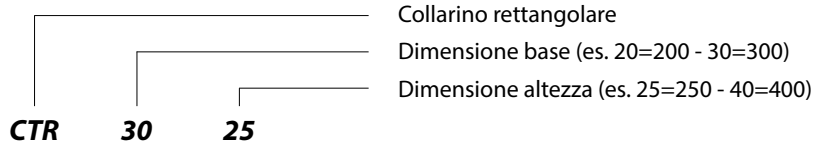

CTR Collarino rettangolare

Collarino rettangolare per il collegamento di canali a bocchette, griglie, ecc.

Reazione al fuoco: Classe 0

VS050 Fascetta per tubo flessibile 7,8x750mm